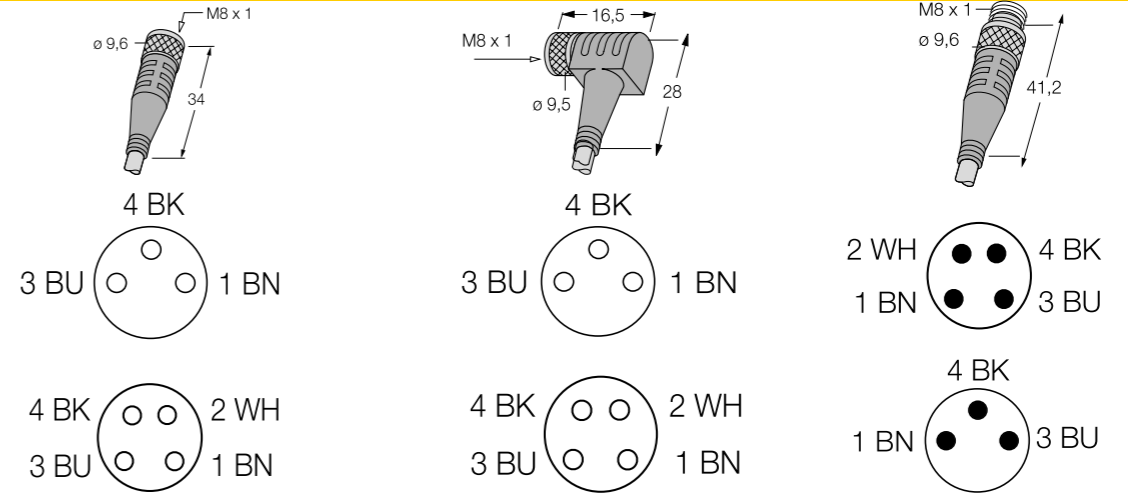

M12, A-code											
CF880 (黄色)	4x0.34	√	-	-	-	CC3A034-5	-	-	-	-	●●●●
		√	-	√	CC3A008-2	CC3A008-3	CC3A008-5	-	-	-	●●●●
CF9.03.04.INI	4x0.34	-	√	-	CC3A035-2	-	CC3A035-5	-	-	-	●●●●
		√	-	-	-	CC3000	CC3001	CC3002	CC3003	CC3004	●●●●
		√	-	√	CC3030	-	CC3031	-	CC3032	-	●●●●
CF9.03.05.INI	5x0.34	-	√	√	CC3036	-	CC3037	-	CC3038	-	●●●●
		-	√	-	-	CC3010	CC3011	CC3012	CC3013	CC3014	●●●●
		-	带LED	-	-	CC3025	CC3026	CC3027	CC3028	CC3029	●●●●
CF9.03.05.INI	5x0.34	√	-	-	-	CC3005	CC3006	CC3007	CC3008	CC3009	●●●●
		√	-	√	CC3033	-	CC3034	-	CC3035	-	●●●●
		-	√	√	CC3039	-	CC3040	-	CC3041	-	●●●●
M12 极小弯曲半径	4x0.34	-	√	-	-	CC3015	CC3016	CC3017	CC3018	CC3019	●●●●
		√	-	-	-	CC3095	CC3096	CC3097	CC3098	CC3099	●●●●
		√	-	√	CC3105	-	CC3106	-	CC3107	-	●●●●
CF98.03.04.INI	4x0.34	-	√	√	CC3108	-	CC3109	-	CC3110	-	●●●●
		-	√	-	-	CC3100	CC3101	CC3102	CC3103	CC3104	●●●●

M12 带屏蔽											
CF10.03.05.INI (5x0.34)C	(5x0.34)C	√	-	-	-	CC3079	CC3080	CC3081	CC3082	CC3083	●●●●
		√	-	√	CC3089	-	CC3090	-	CC3091	-	●●●●
		-	√	√	CC3092	-	CC3093	-	CC3094	-	●●●●
M12 带屏蔽	(5x0.34)C	-	√	-	-	CC3084	CC3085	CC3086	CC3087	CC3088	●●●●

备注: • 另有PVC或PUR材质的产品
• 如需定制, 欢迎咨询易格斯

M8 截面图