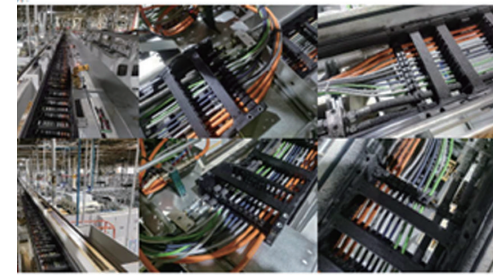

Seite 2/4	Created by: Signed: Horfen Wei	Date: 16/09/2020	To do's done: date: Checked:
	CC-List:	File: Service Report For 汽车车间 GROB 拖链巡检 2020-09-14.docx	

igus® plastics for longer life   服务报告 Service Report   igus® the-chain ... Installation Service Professional, reliable and efficient

问题: E-CHAIN 3/4 E4.56 (铝合金拖链)。
检查拖链正常磨损中。