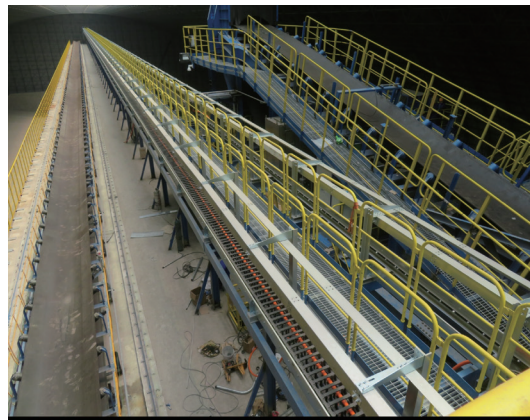

◀ 在igus监督下的良好的设备状态

使用易格斯的橙色服务，可提高您设备的效率，使生产更安全且专业。▶