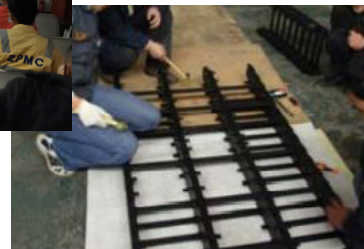

培训服务的内容

- 维护保养培训
- 在线会议培训